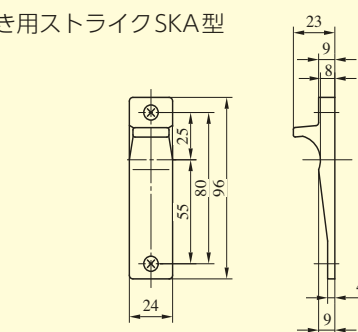

**RSH001型**  
ハンドル外形図

片開き扉の場合

両開き扉の場合

片開き用ストライクSKB型

両開き用ストライクSKA型

左右勝手の決め方

型 式	扉厚 (mm以上~mm未満)
<b>RSH001</b>	35~50 50~65