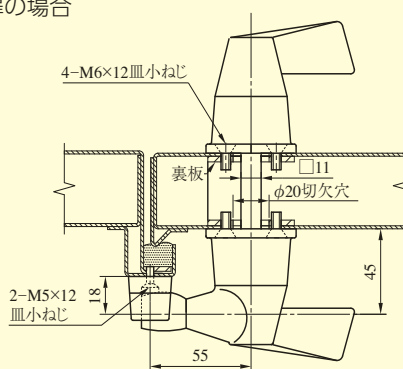

**RSH001型**  
ハンドル外形図

片開き扉の場合

両開き扉の場合

片開き用ストライクSKB型

両開き用ストライクSKA型

左右勝手の決め方

型 式	扉厚 (mm以上~mm未満)
<b>RSH001</b>	35~50 50~65