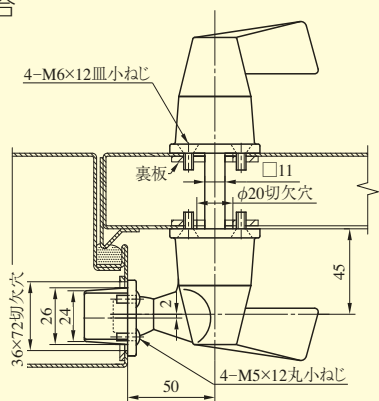

**RSH001型**  
ハンドル外形図

片開き扉の場合

両開き扉の場合

片開き用ストライクSKB型

両開き用ストライクSKA型

左右勝手の決め方

型 式	扉厚 (mm以上~mm未満)
<b>RSH001</b>	35~50 50~65