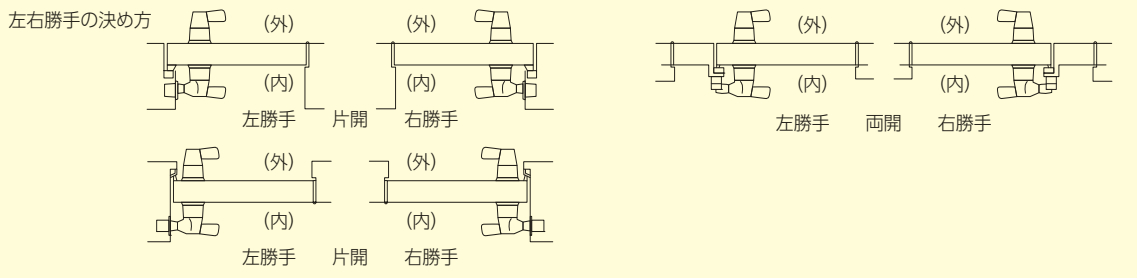

**RSH001型**  
ハンドル外形図

片開き扉の場合

両開き扉の場合

片開き用ストライクSKB型

両開き用ストライクSKA型

左右勝手の決め方

型 式	扉厚 (mm以上~mm未満)
<b>RSH001</b>	35~50 50~65