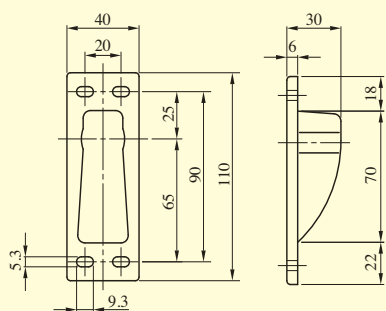

**RSH001型**  
ハンドル外形図

片開き扉の場合

両開き扉の場合

片開き用ストライクSKB型

両開き用ストライクSKA型

左右勝手の決め方

型 式	扉厚 (mm以上~mm未満)
<b>RSH001</b>	35~50 50~65