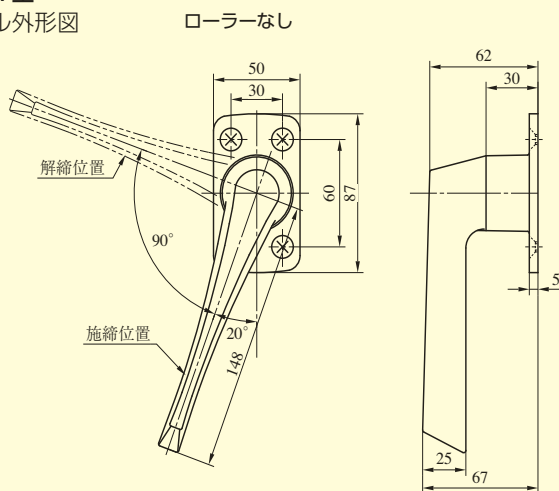

**RSH001型**  
ハンドル外形図

片開き扉の場合

両開き扉の場合

片開き用ストライクSKB型

両開き用ストライクSKA型

左右勝手の決め方

型 式	扉厚 (mm以上~mm未満)
<b>RSH001</b>	35~50 50~65