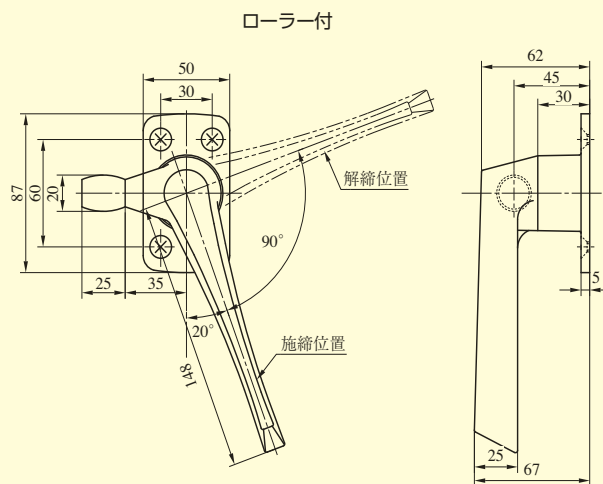

**RSH001型**  
ハンドル外形図

片開き扉の場合

両開き扉の場合

片開き用ストライクSKB型

両開き用ストライクSKA型

左右勝手の決め方

型 式	扉厚 (mm以上~mm未満)
<b>RSH001</b>	35~50 50~65